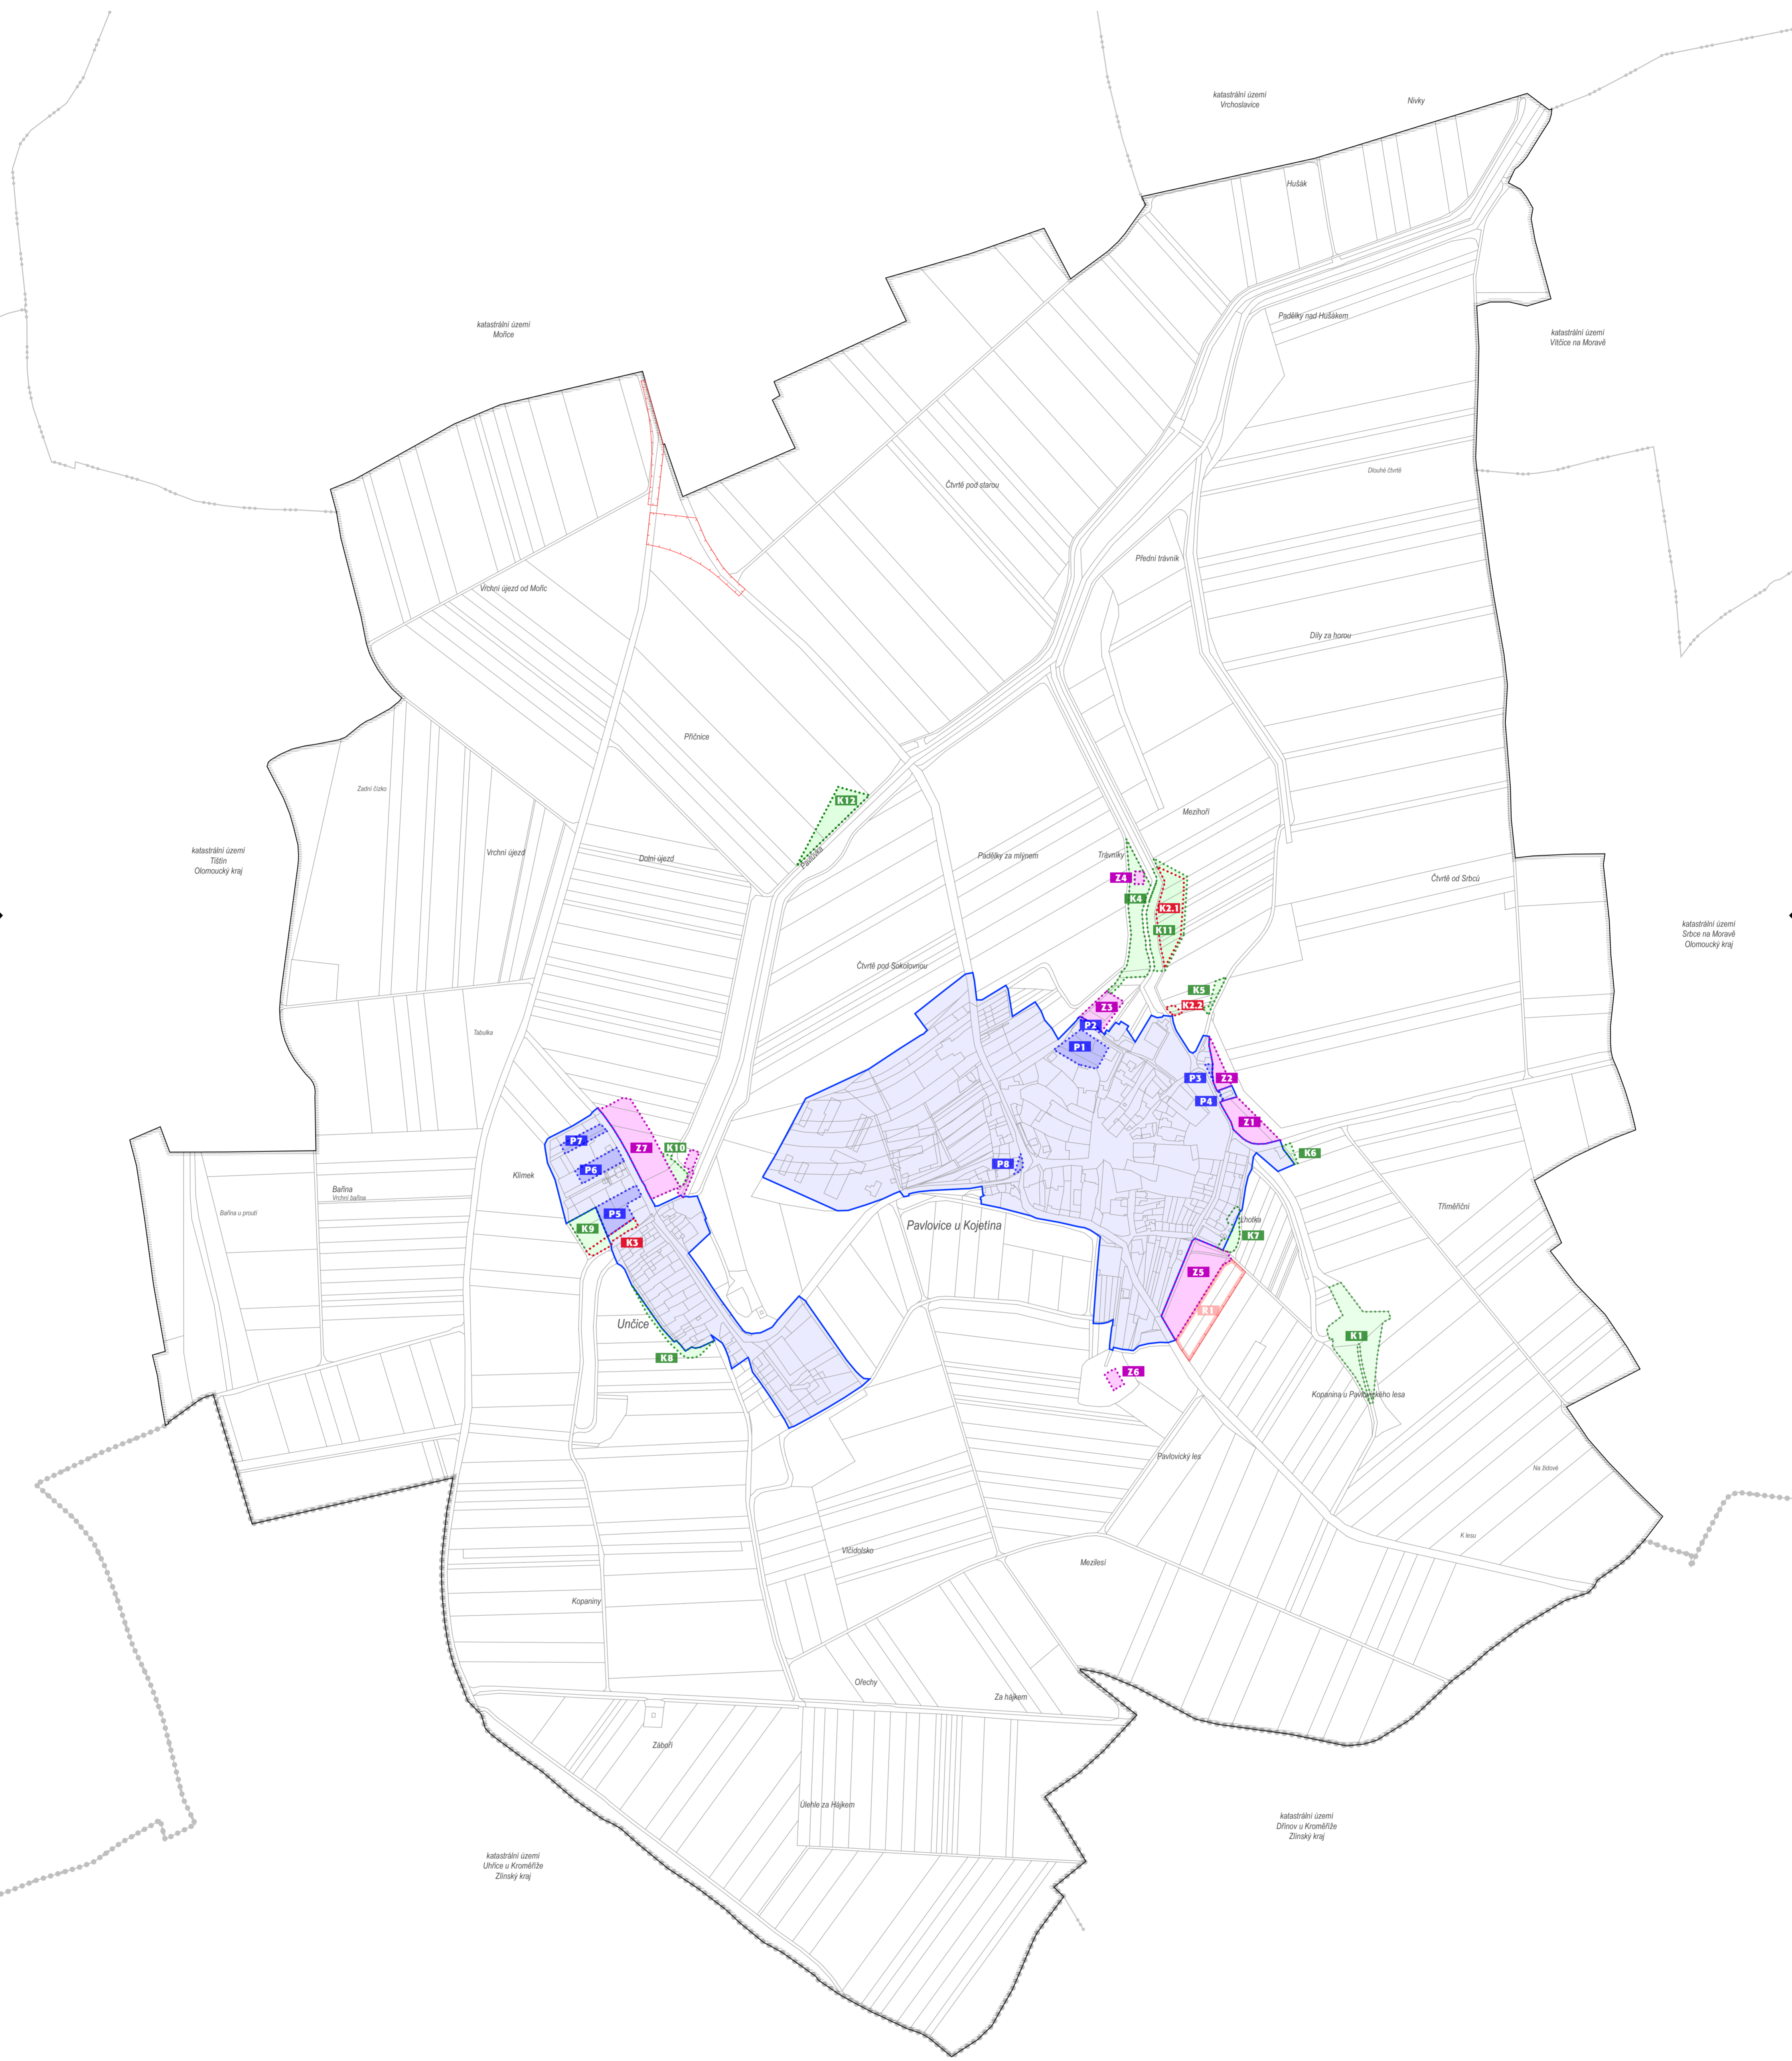

# VÝKRES ZÁKLADNÍHO ČLENĚNÍ ÚZEMÍ - ÚP PAVLOVICE U KOJETÍNA

M 1 : 5 000  
ŘÍJEN 2020

ZÁKLADNÍ ČLENĚNÍ ÚZEMÍ	
	řešené území (obec Pavlovice u Kojetína, okres Prostějov, Olomoucký kraj)
	hranice kraje
	hranice katastrálních území
	hranice zastavěného území
	plochy přestavby
	zastavitelné plochy
	plochy územních rezerv
	plochy koridorů dopravní infrastruktury
	plochy opatření nestavební povahy - vymezení ÚSES
	plochy opatření nestavební povahy

**Záznam o účinnosti - Územní plán Pavlovice u Kojetína**

správní orgán vydávající územní plán	Zastupitelstvo obce Pavlovice u Kojetína <small>označení správního orgánu</small>
datum nabytí účinnosti územního plánu	<small>datum nabytí účinnosti</small>
oprávněná úřední osoba pořizovatele	odd. územního plánování, úřadu územního plánování odbor územního plánování a památkové péče Magistrát města Prostějova <small>úřad územního plánování</small>
	Ing. Ivana Nováková <small>pečet a podpis</small>
	vedoucí oddělení územního plánování <small>funkce</small>
	<small>razítka a podpis</small>